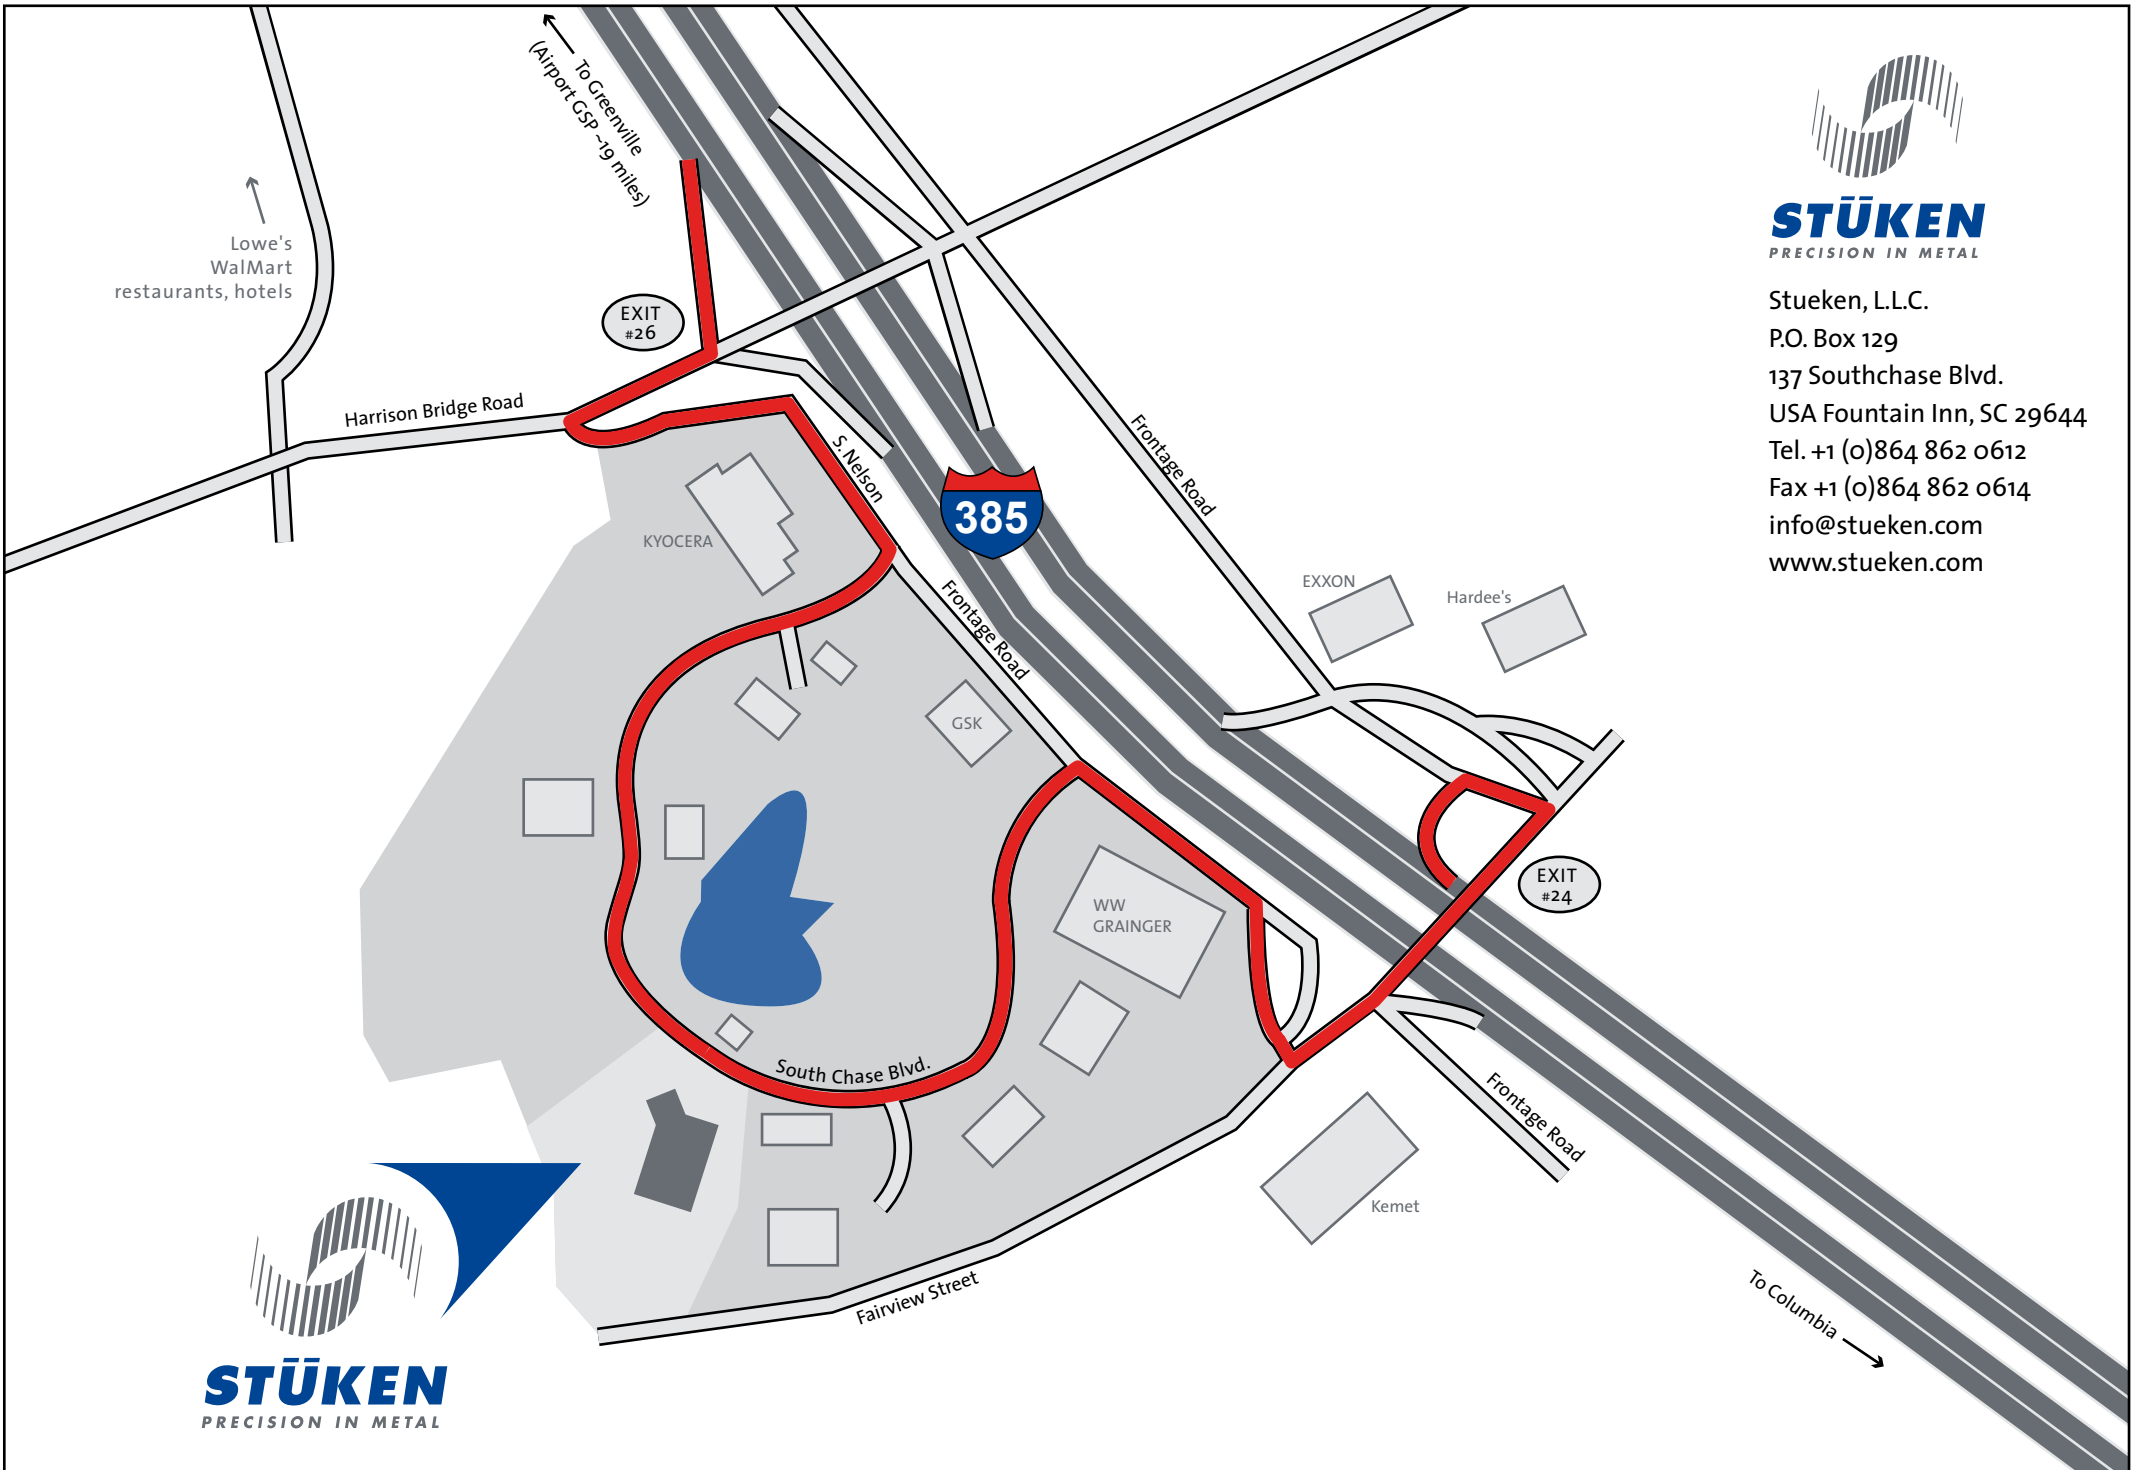

STÜKEN
PRECISION IN METAL

Stuken, L.L.C.
P.O. Box 129
137 Southchase Blvd.
USA Fountain Inn, SC 29644
Tel. +1 (o)864 862 0612
Fax +1 (o)864 862 0614
info@stuken.com
www.stuken.com

STÜKEN
PRECISION IN METAL